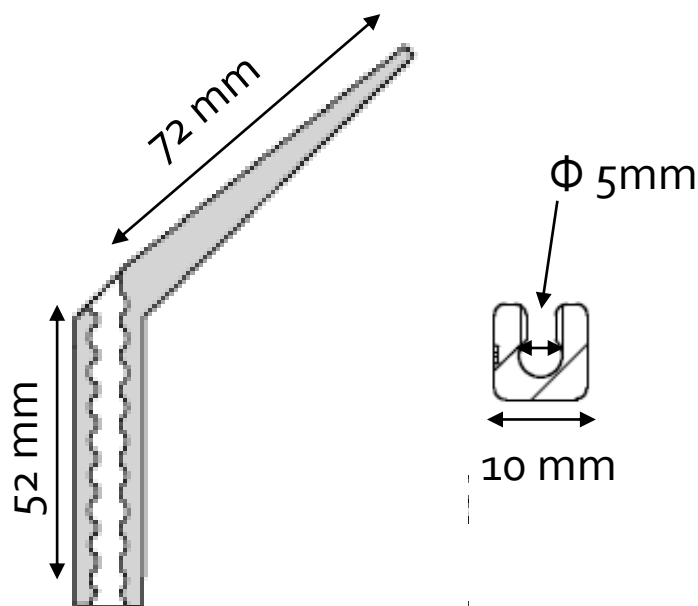

SUPPORT D'ÉCOUTES - ÉCO RESPONSABLE

A base de coquille d'huitre et de polymère biodégradable, le SE se clipse sur le gréement et permet un maintien en position des écoutes au dessus du pont, diminue les risques de bouts à l'eau.. Manœuvres sécurisées et facilitées.

Le set comprend 1 pièce bâbord et 1 pièce tribord (ouverture vers l'arrière du bateau)
La souplesse de la languette présente l'avantage de ne pas endommager les voiles.

Dimensions

Caractéristiques techniques

Poids: 15g/pièce

Matériau: L'istoflex confère au produit une souplesse et une ténacité tout en garantissant une bonne stabilité aux UV et conditions climatiques sévères.

Fin de vie contrôlée: mécanisme de biodégradation par hydrolyse chimique et enzymatique > bio-fragmentation jusqu'à la bio-assimilation complète en composés élémentaires: eau, Co₂ et humus au bout de quelques mois à années.