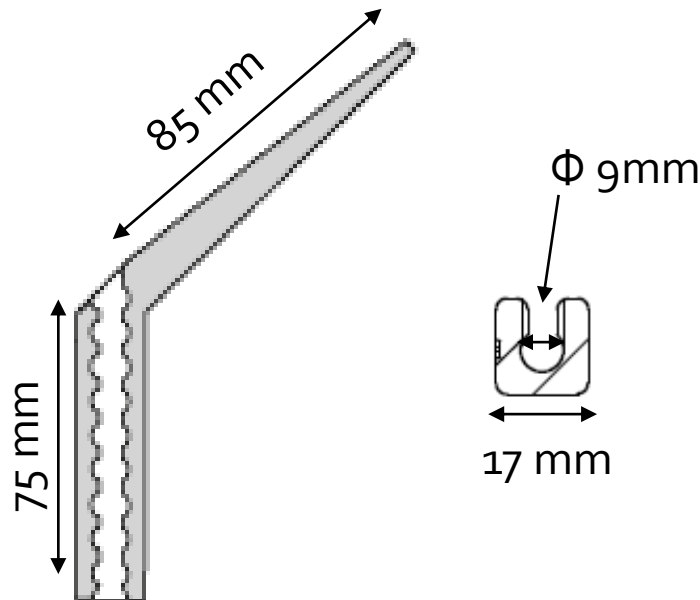

SUPPORT D'ÉCOUTES - ÉCO RESPONSABLE

A base de coquille d'huitre et de polymère biodégradable, le SE se clipse sur le gréement et permet un maintien en position des écoutes au dessus du pont, diminue les risques de bouts à l'eau.. Manœuvres sécurisées et facilitées.

Le set comprend 1 pièce bâbord et 1 pièce tribord (ouverture vers l'arrière du bateau)
La souplesse de la languette présente l'avantage de ne pas endommager les voiles.

Dimensions

Caractéristiques techniques

Poids: 23g/pièce

Matériau: L'istoflex confère au produit une souplesse et une ténacité tout en garantissant une bonne stabilité aux UV et conditions climatiques sévères.

Fin de vie contrôlée: mécanisme de biodégradation par hydrolyse chimique et enzymatique > bio-fragmentation jusqu'à la bio-assimilation complète en composés élémentaires: eau, Co2 et humus au bout de quelques mois à années.